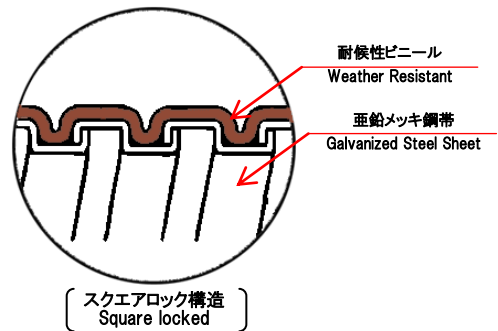

耐候性 ダークブラウン ビニール被覆フレキシブルチューブ FLEXIBLE TUBE For Weather Resistance

RoHS 指令対応商品です。

KPL-DB TYPE

景観配慮

Landscape consideration

■ダークブラウン色の塩ビを被覆しておりますので、周辺景観の中でフレキシブルチューブが景観を阻害する事無く、風景に融和し違和感なく施工し得る色彩となっています。

耐候性

Weather Resistance

■耐候性に優れたビニールを被覆しており、屋外での施工に最適です。

保護性・柔軟性

Protection・Flexibility

■外部からの引張・圧力・衝撃等からケーブルの機能を完全に保護します。

◆温度範囲 Temperature Range -30°C~65°C

◆マンセル色 Munsell Color 10YR 2.0/1.0

呼び SIZE	型番 TYPE	最小内径 Minimum Inside diameter (mm)	最大外径 Maximum Outside diameter (mm)	固定曲げ半径 (内側) Fixed use Bending radius (mm)	定尺 Buddle length (m)	定尺重量 WT carton (kg)
1/2	KPL-16 DB	15.8	21.1	35	50	13
3/4	KPL-22 DB	20.8	26.5	40	30	11
1	KPL-28 DB	26.4	33.2	70	30	16
1-1/4	KPL-36 DB	35.0	42.0	80	20	14
1-1/2	KPL-42 DB	40.0	48.1	100	20	18
2	KPL-54 DB	51.3	60.1	175	20	22
2-1/2	KPL-70 DB	63.0	72.8	200	10	15

◆防水性を高める場合、コネクタとの接続部にコーキング処理等を施して下さい。

◆U字配管にて施工される場合は、フレキシブルチューブ下部への水溜りを防止する為に、中間水抜きコネクタ(KJW)をお勧め致します。

※寸法等の詳細は、納入仕様書をご参照下さい。

※商品の仕様は、改良の為、お断りなく変更することがありますので、ご了承下さい。